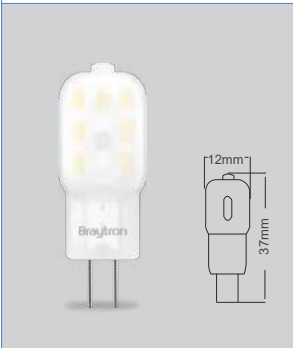

1.5W G4 Ampul

$3,25

ÜRÜN KODU	IŞIK RENGİ	FİYATI
BA29-30240	3000K	$3,25
BA29-30243	6500K	$3,25

Watt	1.5w
Duy	G4
Lümen	140
Voltaj	12V AC/DC
Materyal	PC
Koli adedi	100x5