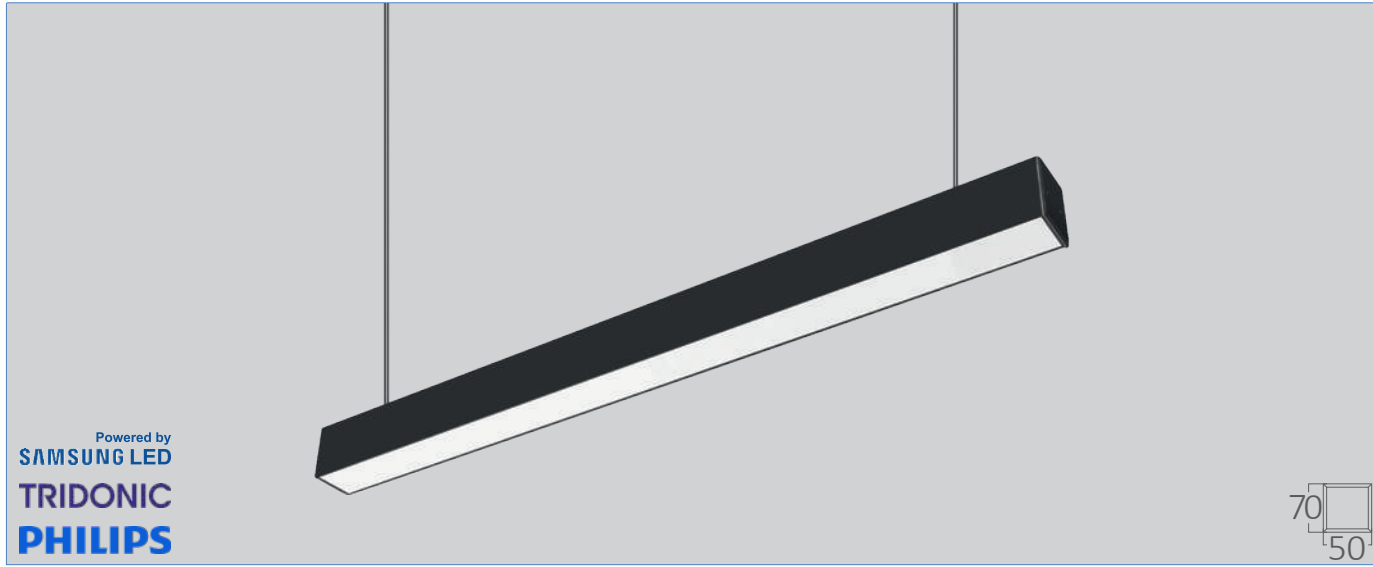

ÜRÜN KODU	ÜRÜN RENGİ	IŞIK RENGİ	WATT	LÜMEN	VOLTAJ	BOYUT (mm)	FİYAT
BN02-00601	SİYAH	3000K	18W	1620lm	AC220-240V	50x70x600	$52,00
BN02-00611	SİYAH	4000K	18W	1620lm	AC220-240V	50x70x600	$52,00
BN02-00631	SİYAH	6500K	18W	1620lm	AC220-240V	50x70x600	$52,00
BN02-01201	SİYAH	3000K	36W	3240lm	AC220-240V	50x70x1200	$73,00
BN02-01211	SİYAH	4000K	36W	3240lm	AC220-240V	50x70x1200	$73,00
BN02-01231	SİYAH	6500K	36W	3240lm	AC220-240V	50x70x1200	$73,00
BN02-01501	SİYAH	3000K	45W	4050lm	AC220-240V	50x70x1500	$91,00
BN02-01511	SİYAH	4000K	45W	4050lm	AC220-240V	50x70x1500	$91,00
BN02-01531	SİYAH	6500K	45W	4050lm	AC220-240V	50x70x1500	$91,00
BN02-02001	SİYAH	3000K	60W	5400lm	AC220-240V	50x70x2000	$123,00
BN02-02011	SİYAH	4000K	60W	5400lm	AC220-240V	50x70x2000	$123,00
BN02-02031	SİYAH	6500K	60W	5400lm	AC220-240V	50x70x2000	$123,00
BN02-02501	SİYAH	3000K	75W	6750lm	AC220-240V	50x70x2500	$142,00
BN02-02511	SİYAH	4000K	75W	6750lm	AC220-240V	50x70x2500	$142,00
BN02-02531	SİYAH	6500K	75W	6750lm	AC220-240V	50x70x2500	$142,00
BN02-03001	SİYAH	3000K	90W	8100lm	AC220-240V	50x70x3000	$188,00
BN02-03011	SİYAH	4000K	90W	8100lm	AC220-240V	50x70x3000	$188,00
BN02-03031	SİYAH	6500K	90W	8100lm	AC220-240V	50x70x3000	$188,00

! İstenilen Boyut ve Renkte Özel Üretim Yapılır.

Opsiyon ve Aksesuarlar

.Diğer Gövde Renkleri (1mt)	+$5,00
.Askı Aparatı 1 Takım (2 mt)	+$12,00
.Acil Aydınlatma Kiti (1 saat)	+$37,50
.Acil Aydınlatma Kiti (3 saat)	+$39,00
.DALİ DİM	+$50,00

FİYAT