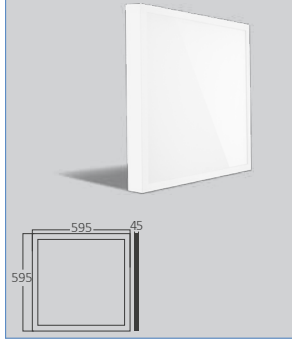

40W 60x60 LED Sıva Üstü Panel (Tridonic Driver) $51,00

ÜRÜN KODU	IŞIK RENGİ	FİYATI
BP24-46600T	3000K	$51,00
BP24-46610T	4000K	$51,00
BP24-46630T	6500K	$51,00

Watt	40W
Ürün rengi	Beyaz
Lümen	3400
Voltaj	220V-240VAC
Materyal	Metal
Koli adedi	6