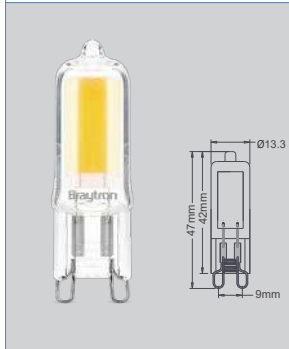

2W G9 Filaman Ampul

$3,50

ÜRÜN KODU	IŞIK RENGİ	FİYATI
BA29-50293	6500K	$3,50

Watt	2W
Duy	G9
Lümen	240
Voltaj	220V-240VAC
Materyal	Cam
Koli adedi	100x5