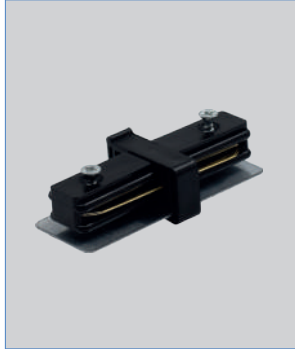

\$5,90

ÜRÜN KODU	ÜRÜN RENGİ	FİYATI
BY40-00240	BEYAZ	\$5,90

Materyal	PC
Koli adedi	25

Monofaze Ara Bağlantı

\$5,90

ÜRÜN KODU	ÜRÜN RENGİ	FİYATI
BY40-00241	SİYAH	\$5,90

Materyal	PC
Koli adedi	25

- GU10 SIVA ALTI SPOT ARMATÜRLER
- GU10 SIVA ÜSTÜ SPOT ARMATÜRLER
- LEDLİ DUVAR & TAVAN ARMATÜRÜ