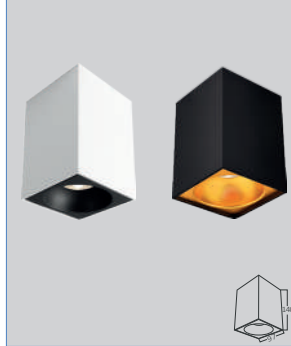

Beta-SS Sıva Üstü Spot Armatür

$22,50

ÜRÜN KODU GÖVDE RENGİ FİYATI

SBH04-00110	BEYAZ	$22,50
SBH04-00111	SİYAH	$22,50

Tipi	Beta-SS
Duy	GU10
Max. Watt	35W
Voltaj	220V-240VAC
Materyal	Aluminyum
Koli adedi	20