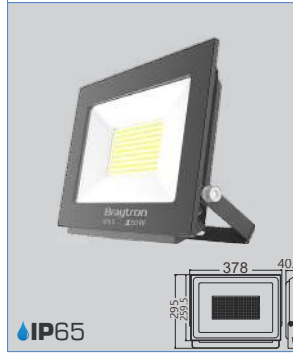

150W Ledli Projektör

$95,00

ÜRÜN KODU	IŞIK RENGİ	FİYATI
BT60-09402	3000K	$95,00
BT60-09432	6500K	$95,00

Watt	150W
Ürün rengi	Gri
Lümen	12000
Voltaj	220V-240VAC
Materyal	Alüminyum
Koli adedi	6

IP65