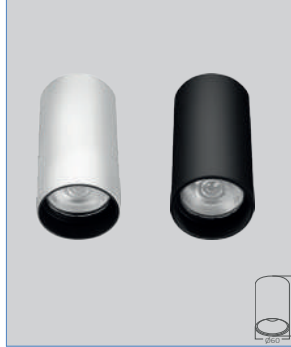

Gama-60110 11cm Sıva Üstü Spot Armatür

$12,00

ÜRÜN KODU GÖVDE RENGİ FİYATI

SBH04-00500	BEYAZ	$12,00
SBH04-00501	SİYAH	$12,00

Tipi	Gama-60110
Duy	GU10
Max. Watt	35W
Voltaj	220V-240VAC
Materyal	Aluminyum
Koli adedi	60