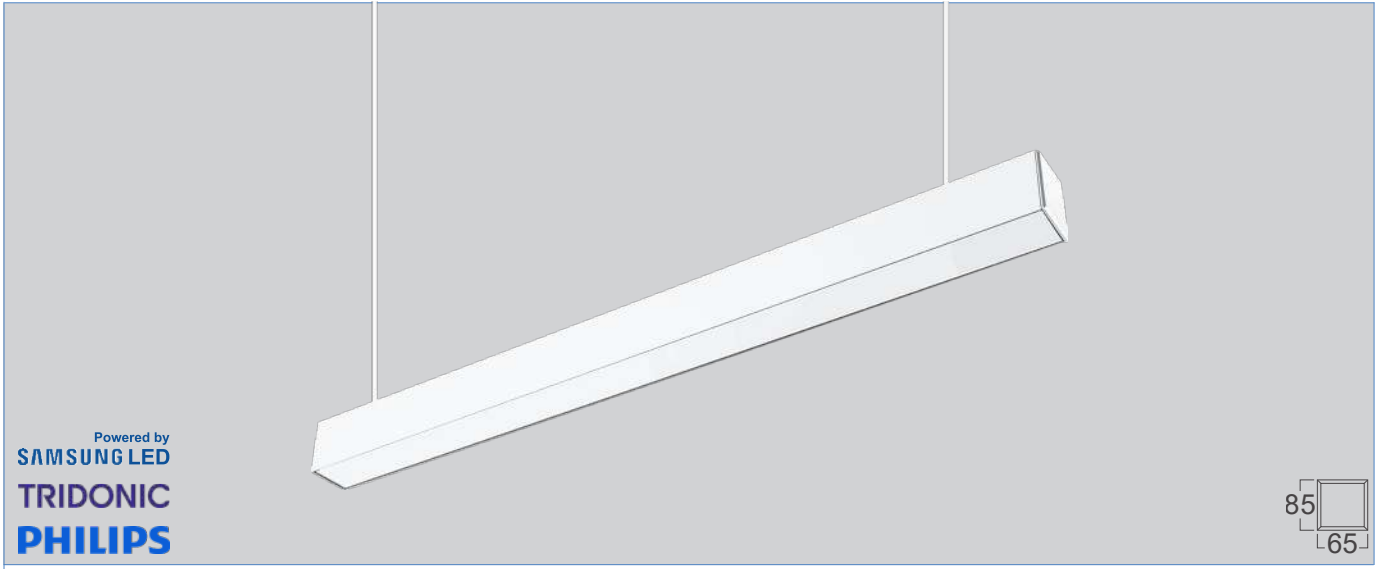

ÜRÜN KODU	ÜRÜN RENGİ	IŞIK RENGİ	WATT	LÜMEN	VOLTAJ	BOYUT (mm)	FİYAT
BN01-00600	BEYAZ	3000K	18W	1620lm	AC220-240V	65x85x600	$52,00
BN01-00610	BEYAZ	4000K	18W	1620lm	AC220-240V	65x85x600	$52,00
BN01-00630	BEYAZ	6500K	18W	1620lm	AC220-240V	65x85x600	$52,00
BN01-01200	BEYAZ	3000K	36W	3240lm	AC220-240V	65x85x1200	$73,00
BN01-01210	BEYAZ	4000K	36W	3240lm	AC220-240V	65x85x1200	$73,00
BN01-01230	BEYAZ	6500K	36W	3240lm	AC220-240V	65x85x1200	$73,00
BN01-01500	BEYAZ	3000K	45W	4050lm	AC220-240V	65x85x1500	$91,00
BN01-01510	BEYAZ	4000K	45W	4050lm	AC220-240V	65x85x1500	$91,00
BN01-01530	BEYAZ	6500K	45W	4050lm	AC220-240V	65x85x1500	$91,00
BN01-02000	BEYAZ	3000K	60W	5400lm	AC220-240V	65x85x2000	$123,00
BN01-02010	BEYAZ	4000K	60W	5400lm	AC220-240V	65x85x2000	$123,00
BN01-02030	BEYAZ	6500K	60W	5400lm	AC220-240V	65x85x2000	$123,00
BN01-02500	BEYAZ	3000K	75W	6750lm	AC220-240V	65x85x2500	$142,00
BN01-02510	BEYAZ	4000K	75W	6750lm	AC220-240V	65x85x2500	$142,00
BN01-02530	BEYAZ	6500K	75W	6750lm	AC220-240V	65x85x2500	$142,00
BN01-03000	BEYAZ	3000K	90W	8100lm	AC220-240V	65x85x3000	$188,00
BN01-03010	BEYAZ	4000K	90W	8100lm	AC220-240V	65x85x3000	$188,00
BN01-03030	BEYAZ	6500K	90W	8100lm	AC220-240V	65x85x3000	$188,00

! İstenilen Boyut ve Renkte Özel Üretim Yapılır.

Opsiyon ve Aksesuarlar

.Diğer Gövde Renkleri (1mt)	+$5,00
.Askı Aparatı 1 Takım (2 mt)	+$12,00
.Acil Aydınlatma Kiti (1 saat)	+$37,50
.Acil Aydınlatma Kiti (3 saat)	+$39,00
.DALİ DİM	+$50,00

FİYAT