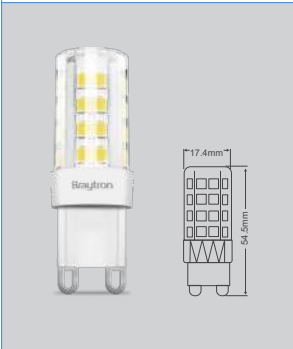

4W G9 Ampul

$4,40

ÜRÜN KODU	IŞIK RENGİ	FİYATI
BA29-00490	2700K	$4,40
BA29-00493	6500K	$4,40

Watt	3W
Duy	G9
Lümen	340
Voltaj	220V-240VAC
Materyal	Cam
Koli adedi	100x5