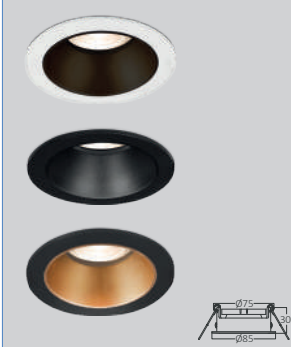

Beta-RR Sıva Altı Spot Armatür

$4,50

ÜRÜN KODU GÖVDE RENGİ FİYATI

BH03-05110	SİYAH+BEYAZ	$4,50
BH03-05111	SİYAH+SİYAH	$4,50
BH03-05116	SİYAH+ALTIN	$5,00

Tipi	Beta-RR
Duy	GU10
Max. Watt	35W
Voltaj	220V-240VAC
Materyal	Aluminyum
Koli adedi	100