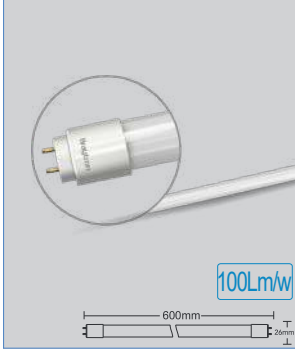

9W T8 G13 0.6mt Ledli Tüp

$5,00