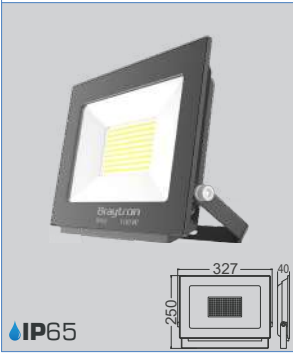

100W Ledli Projektör

$44,00

ÜRÜN KODU	IŞIK RENGİ	FİYATI
BT60-09102	3000K	$44,00
BT60-09132	6500K	$44,00

Watt	100W
Ürün rengi	Gri
Lümen	8000
Voltaj	220V-240VAC
Materyal	Alüminyum
Koli adedi	10

IP65