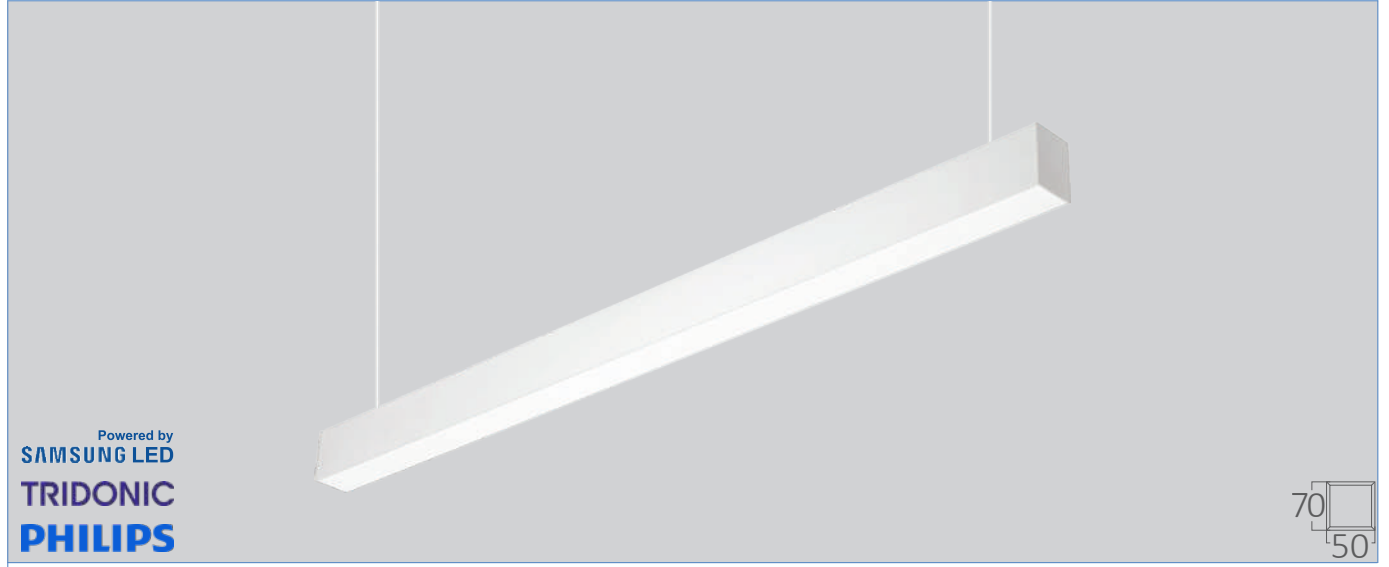

ÜRÜN KODU	ÜRÜN RENGİ	IŞIK RENGİ	WATT	LÜMEN	VOLTAJ	BOYUT (mm)	FİYAT
BN02-00600	BEYAZ	3000K	18W	1620lm	AC220-240V	50x70x600	$52,00
BN02-00610	BEYAZ	4000K	18W	1620lm	AC220-240V	50x70x600	$52,00
BN02-00630	BEYAZ	6500K	18W	1620lm	AC220-240V	50x70x600	$52,00
BN02-01200	BEYAZ	3000K	36W	3240lm	AC220-240V	50x70x1200	$73,00
BN02-01210	BEYAZ	4000K	36W	3240lm	AC220-240V	50x70x1200	$73,00
BN02-01230	BEYAZ	6500K	36W	3240lm	AC220-240V	50x70x1200	$73,00
BN02-01500	BEYAZ	3000K	45W	4050lm	AC220-240V	50x70x1500	$91,00
BN02-01510	BEYAZ	4000K	45W	4050lm	AC220-240V	50x70x1500	$91,00
BN02-01530	BEYAZ	6500K	45W	4050lm	AC220-240V	50x70x1500	$91,00
BN02-02000	BEYAZ	3000K	60W	5400lm	AC220-240V	50x70x2000	$123,00
BN02-02010	BEYAZ	4000K	60W	5400lm	AC220-240V	50x70x2000	$123,00
BN02-02030	BEYAZ	6500K	60W	5400lm	AC220-240V	50x70x2000	$123,00
BN02-02500	BEYAZ	3000K	75W	6750lm	AC220-240V	50x70x2500	$142,00
BN02-02510	BEYAZ	4000K	75W	6750lm	AC220-240V	50x70x2500	$142,00
BN02-02530	BEYAZ	6500K	75W	6750lm	AC220-240V	50x70x2500	$142,00
BN02-03000	BEYAZ	3000K	90W	8100lm	AC220-240V	50x70x3000	$188,00
BN02-03010	BEYAZ	4000K	90W	8100lm	AC220-240V	50x70x3000	$188,00
BN02-03030	BEYAZ	6500K	90W	8100lm	AC220-240V	50x70x3000	$188,00

! İstenilen Boyut ve Renkte Özel Üretim Yapılır.

Opsiyon ve Aksesuarlar

.Diğer Gövde Renkleri (1mt)	+$5,00
.Askı Aparatı 1 Takım (2 mt)	+$12,00
.Acil Aydınlatma Kiti (1 saat)	+$37,50
.Acil Aydınlatma Kiti (3 saat)	+$39,00
.DALİ DİM	+$50,00

FİYAT