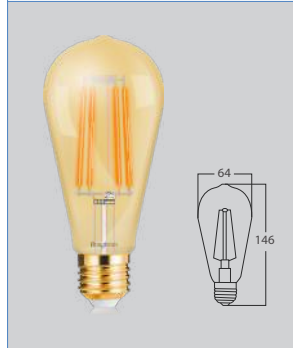

6W E27 ST64 Amber Ampul

$6,50