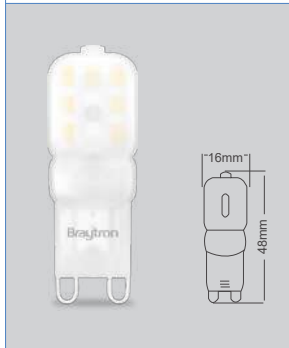

2.5W G9 Ampul (Dimlenebilir)

$3,25

ÜRÜN KODU	IŞIK RENGİ	FİYATI
BA29-00390	3000K	$3,25
BA29-00393	6500K	$3,25

Watt	2.5W
Duy	G9
Lümen	220
Voltaj	220V-240VAC
Materyal	PC
Koli adedi	100x5