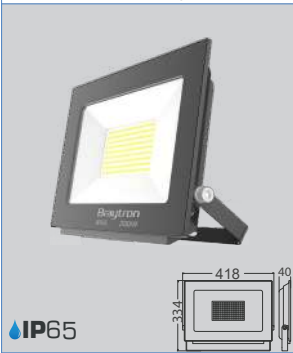

200W Ledli Projektör

$110,00

ÜRÜN KODU	IŞIK RENGİ	FİYATI
BT60-09602	3000K	$110,00
BT60-09632	6500K	$110,00

Watt	200W
Ürün rengi	Gri
Lümen	16000
Voltaj	220V-240VAC
Materyal	Alüminyum
Koli adedi	6

IP65