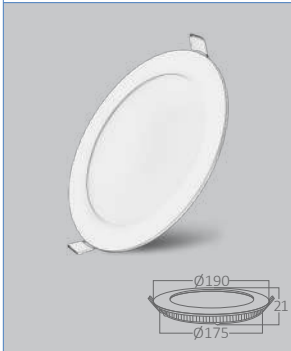

15W 7" Sıva Altı Led Panel

$9,90