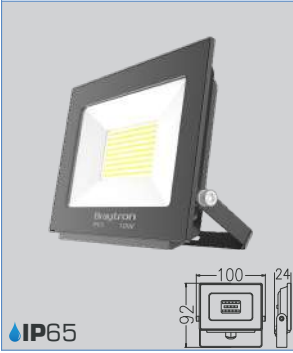

10W Ledli Projektör

$12,00

ÜRÜN KODU	IŞIK RENGİ	FİYATI
BT60-01002	3000K	$12,00
BT60-01032	6500K	$12,00

Watt	10W
Ürün rengi	Gri
Lümen	800
Voltaj	220V-240VAC
Materyal	Alüminyum
Koli adedi	40

IP65