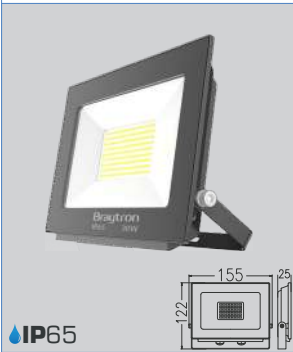

30W Ledli Projektör

$23,80

ÜRÜN KODU	IŞIK RENGİ	FİYATI
BT60-03002	3000K	$23,80
BT60-03032	6500K	$23,80
BT60-03052	Yeşil	$23,80
BT60-03072	Amber	$23,80

Watt	30W
Ürün rengi	Gri
Lümen	2400
Voltaj	220V-240VAC
Materyal	Alüminyum
Koli adedi	20

IP65