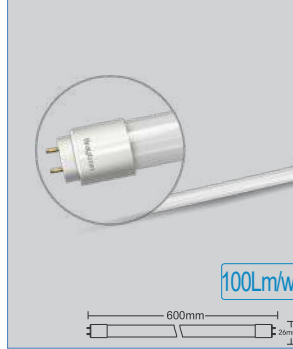

9W T8 G13 0.6mt Ledli Tüp

$5,00