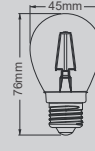

4W E27 Mini Glob Soft Ampul

$3,30