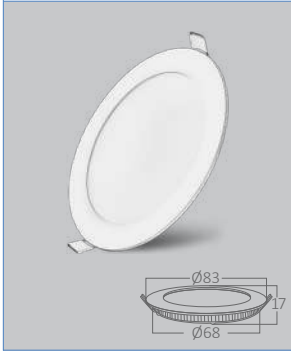

3W 2.5" Sıva Altı Led Panel

$4,25