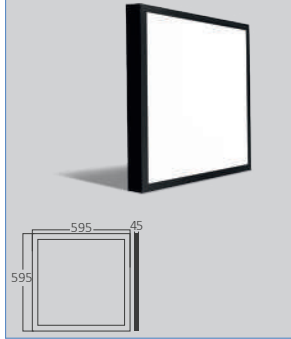

40W 60x60 LED Sıva Üstü Panel (Tridonic Driver) $56,00

ÜRÜN KODU	IŞIK RENGİ	FİYATI
BP24-46601T	3000K	$56,00
BP24-46611T	4000K	$56,00
BP24-46631T	6500K	$56,00

Watt	40W
Ürün rengi	Siyah
Lümen	3400
Voltaj	220V-240VAC
Materyal	Metal
Koli adedi	6